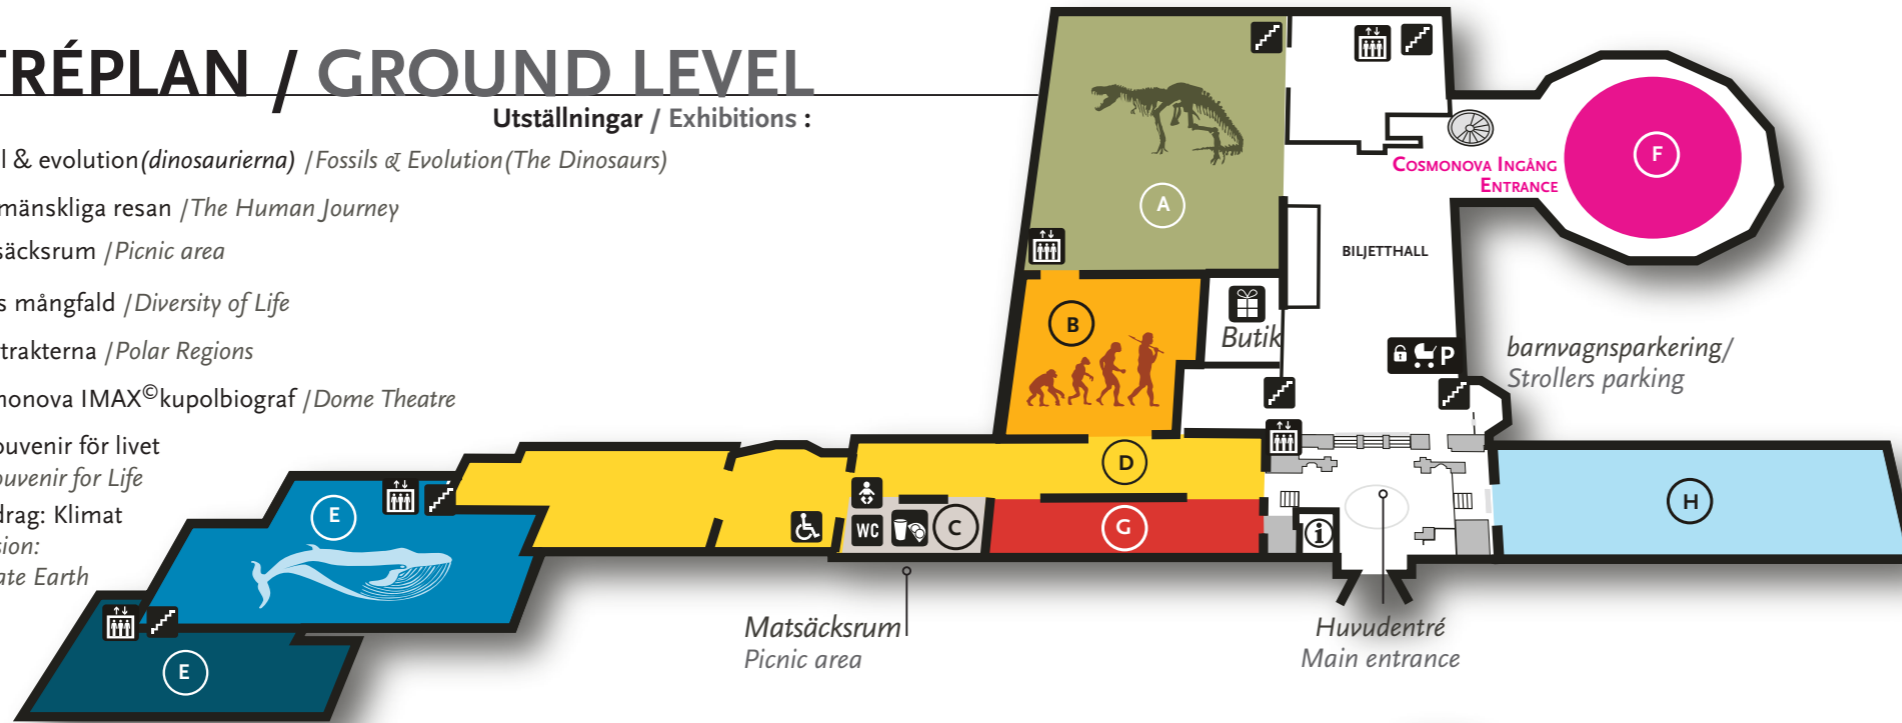

## ENTRÉPLAN / GROUND LEVEL

Utställningar / Exhibitions :

- A** Fossil & evolution (dinosaurierna) / Fossils & Evolution (The Dinosaurs)
- B** Den mänskliga resan / The Human Journey
- C** Matsäcksrum / Picnic area
- D** Livets mångfald / Diversity of Life
- E** Polartrakterna / Polar Regions
- F** Cosmonova IMAX®kupolbiograf / Dome Theatre
- G** En souvenir för livet  
/ A Souvenir for Life
- H** Uppdrag: Klimat  
/ Mission:  
Climate Earth

Matsäcksrum  
Picnic area

Huvudentré  
Main entrance