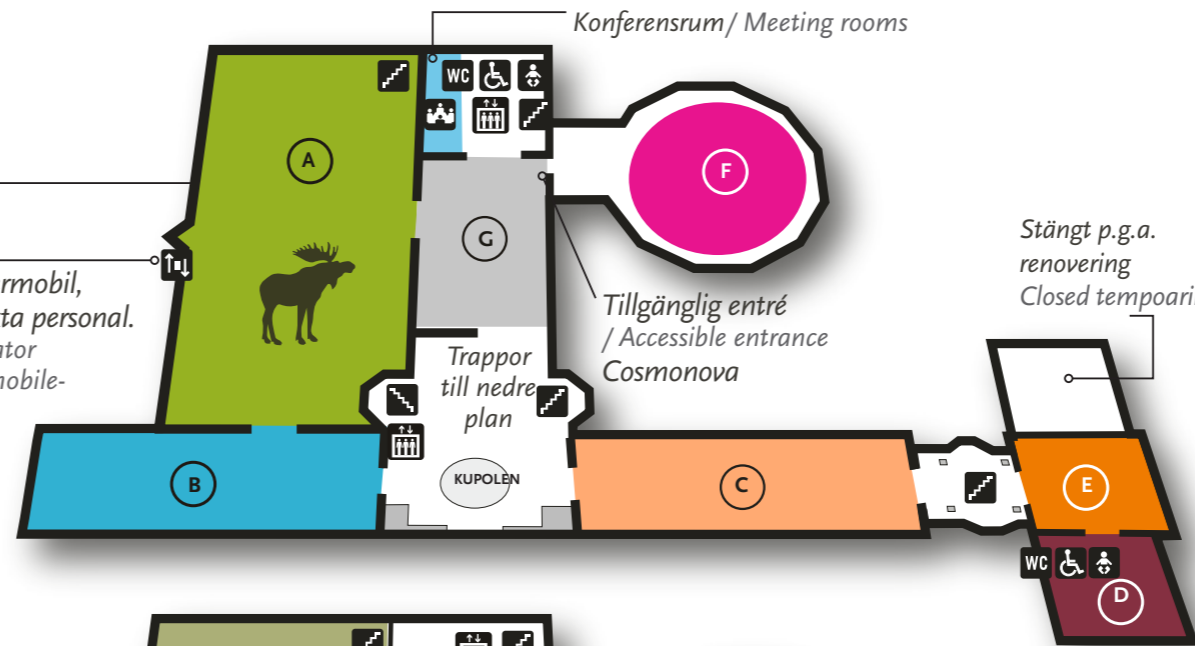

KARTA / Map

ÖVRE PLAN / UPPER LEVEL

Utställningar / Exhibitions :

- **A** Natur i Sverige / Swedish Nature
- **B** Liv i vatten / Life in Water
- **C** Djuret människan / The Human Animal
- **D** Skatter från jordens inre / Treasures from the Earth's Interior
- **E** Expeditioner / Expeditions
- **F** Cosmonova IMAX®kupolbiograf / Dome Theatre
- **G** Tillfällig utställning / Temporary Exhibition

Tillgänglig hiss
Använder du permobil,
vänligen kontakta personal.
/ Accessible elevator
when using Permobile-
Please, contact
staff

Stängt p.g.a.
renovering
Closed temporarily

- **i** Bemannad information
  Information desk
- **WC** Toalett
  Toilet
- **WC** Tillgänglig toalett
  Accessible toilet
- **WC** Tillgänglig entré
  Accessible entrance
- **WC** Toalett med skötbord
  Toilet with baby care facilities
- **WC** Fossilen restaurang & kafé
  Restaurant and café
- **WC** Matsäcksrum med mikrougn
  Picnic area with microwave oven
- **WC** Butik
  Shop
- **WC** Obemannad garderob och
  låsbara förvaringsskåp
  Unattended cloakroom and lockers
- **WC** Trappa
  Stairs
- **WC** Konferensrum
  Meeting rooms
- **WC** Hiss
  Lift
- **WC** Parkering
  Parking
- **WC** Barnvagnsparkering
  med lås
  Lockable stroller parking

ENTRÉPLAN / GROUND LEVEL

Utställningar / Exhibitions :

- **A** Fossil & evolution (dinosaurierna) / Fossils & Evolution (The Dinosaurs)
- **B** Den mänskliga resan / The Human Journey
- **C** Matsäcksrum / Picnic area
- **D** Livets mångfald / Diversity of Life
- **E** Polartrakterna / Polar Regions
- **F** Cosmonova IMAX®kupolbiograf / Dome Theatre
- **G** En souvenir för livet
  / A Souvenir for Life
- **H** Uppdrag: Klimat
  / Mission:
  Climate Earth