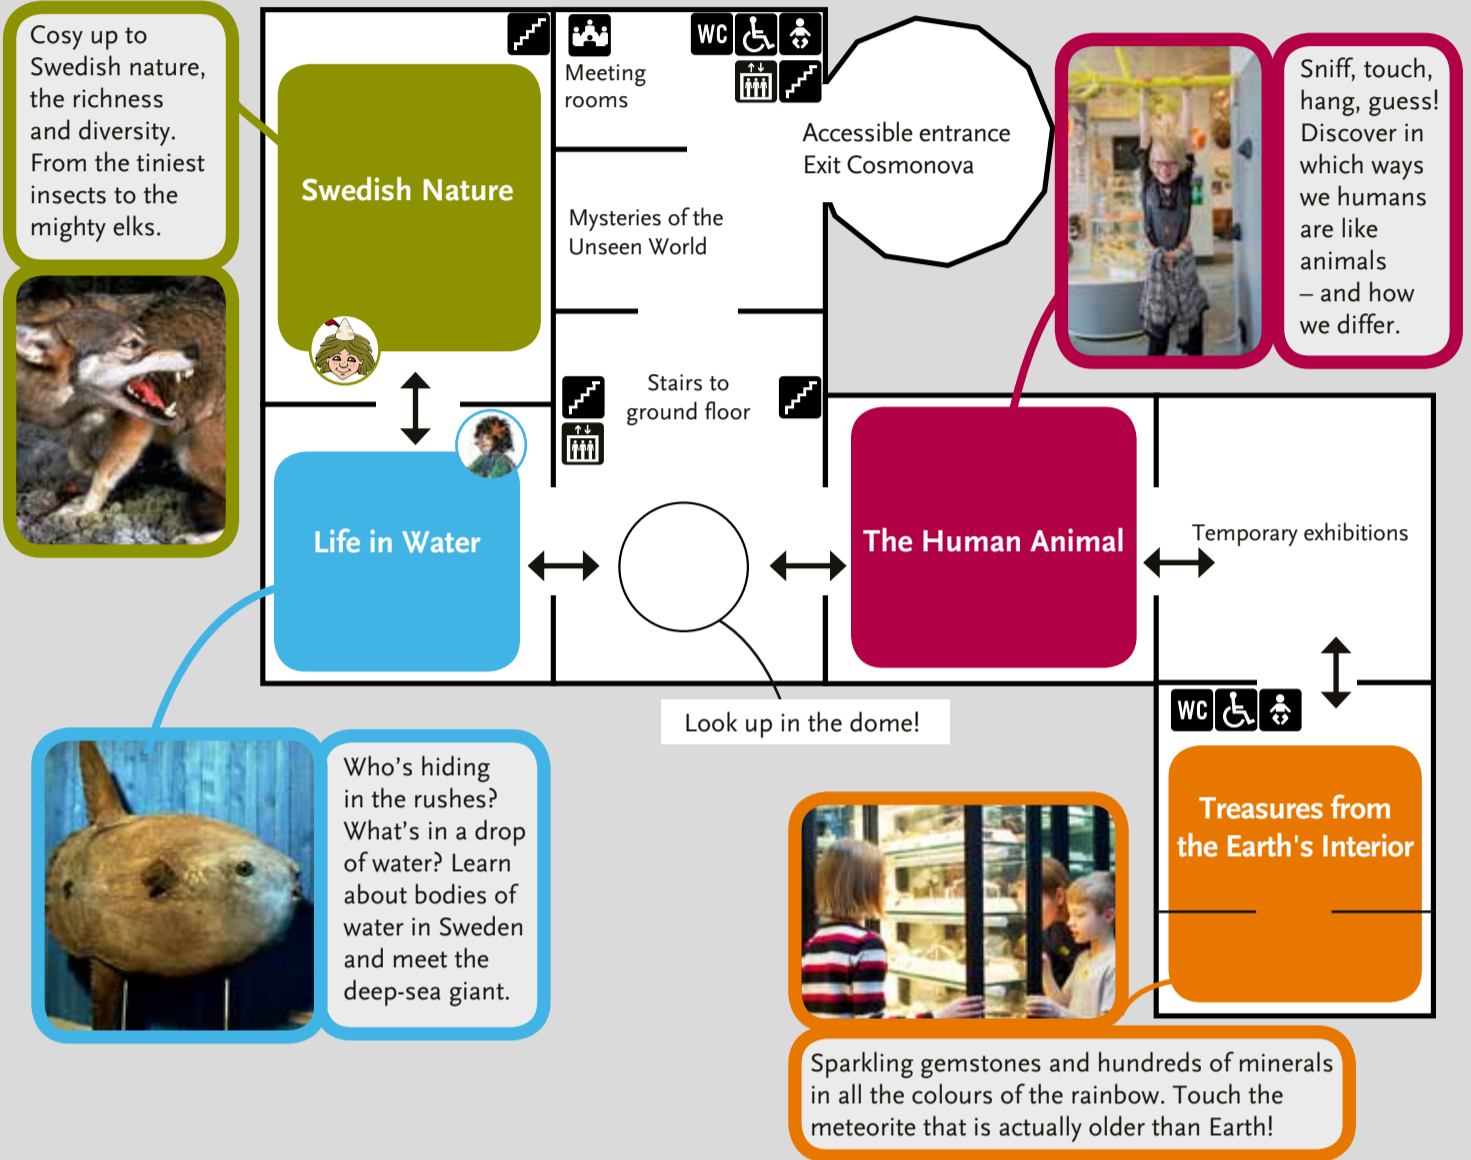

Karta Map

Öppettider 2016
Tisdag-söndag 10-18
Opening hours 2016
Tuesday-Sunday 10-18

Öppettider lov och långhelger se www.nrm.se.
Extended hours and holidays please visit www.nrm.se

Naturhistoriska
riksmuseet

Swedish Museum of Natural History

100

Upper level (5)

Ground level (4)

Lower level (3)

Övre plan (5)

Entréplan (4)

Nedre plan (3)