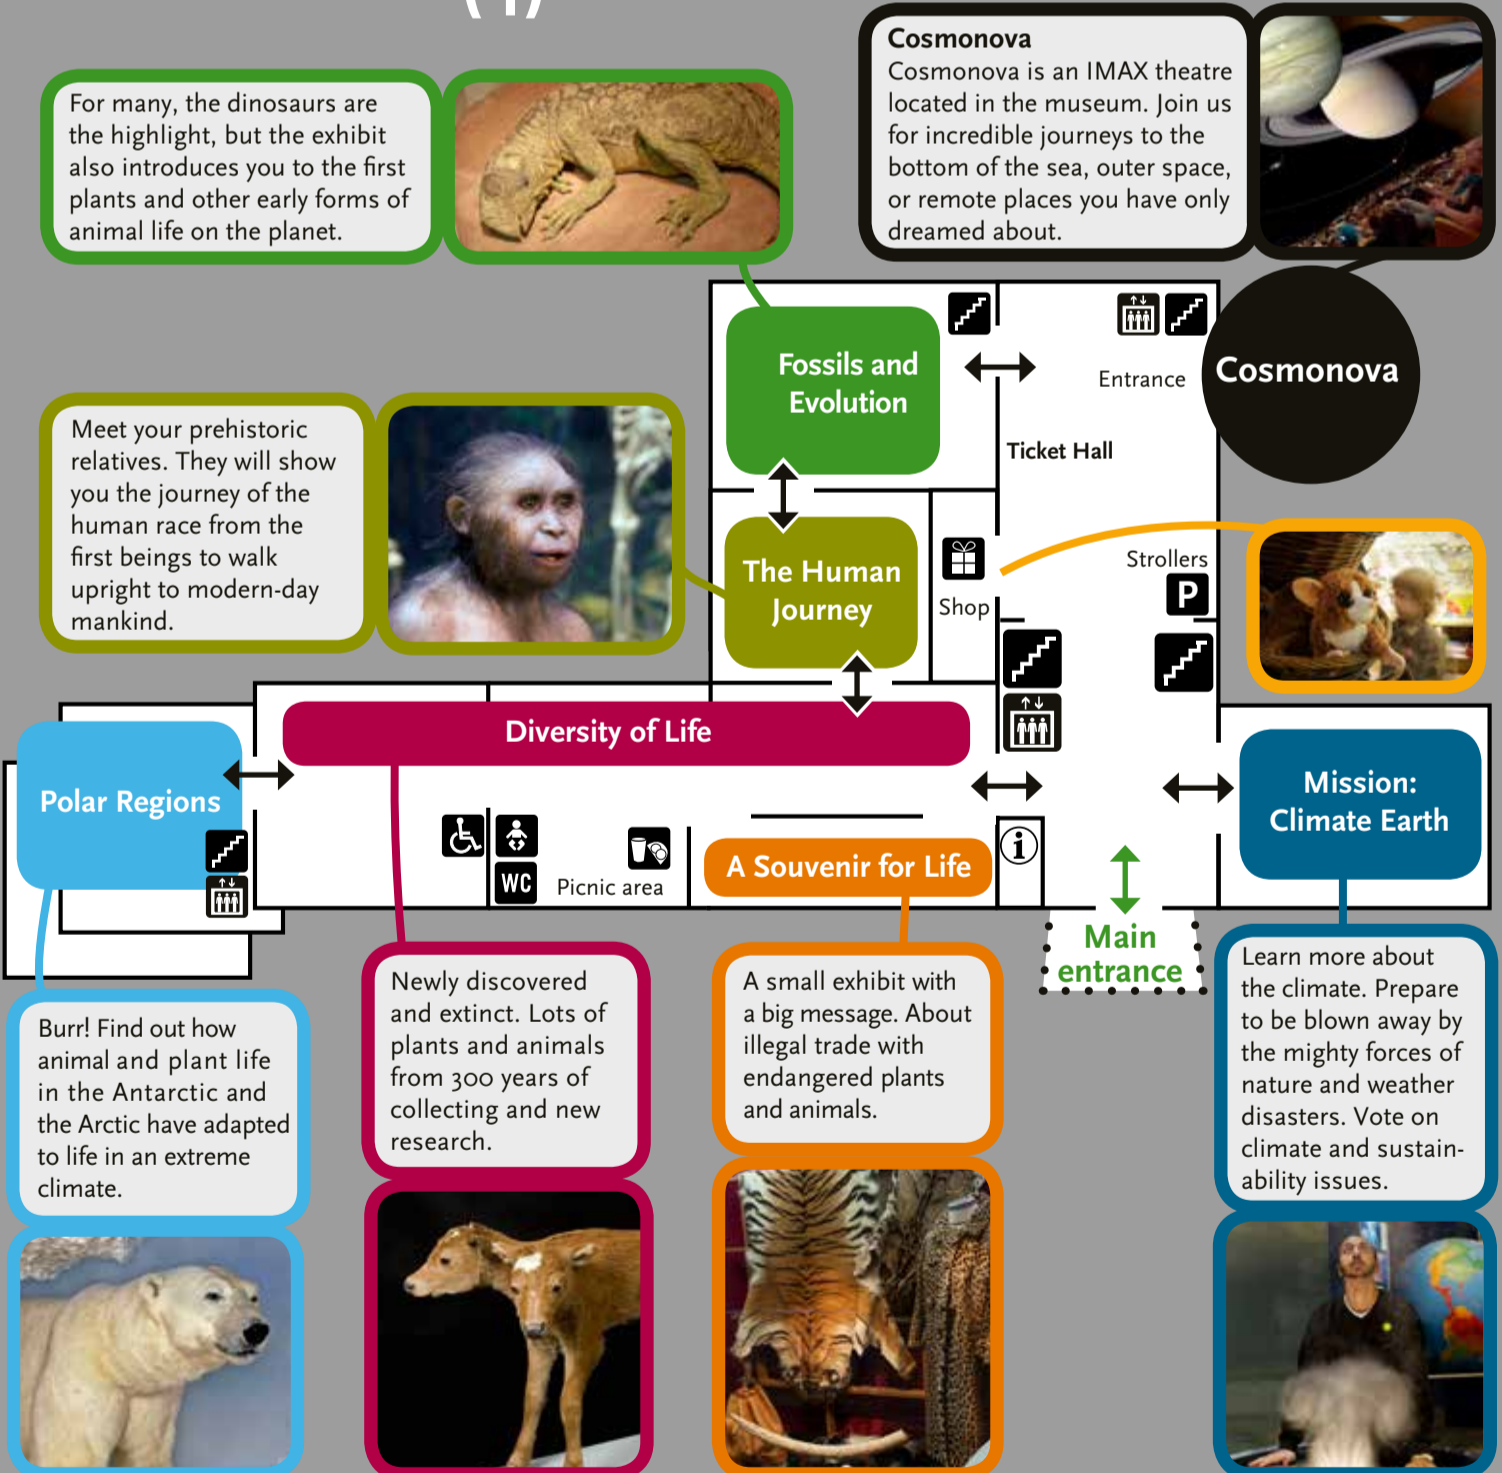

Karta Map

Öppettider 2016
Tisdag-söndag 10-18
Opening hours 2016
Tuesday-Sunday 10-18

Öppettider lov och långhelger se www.nrm.se.
Extended hours and holidays please visit www.nrm.se

Naturhistoriska
riksmuseet

Swedish Museum of Natural History

100

Upper level (5)

Ground level (4)

Lower level (3)

Övre plan (5)

Entréplan (4)

Nedre plan (3)