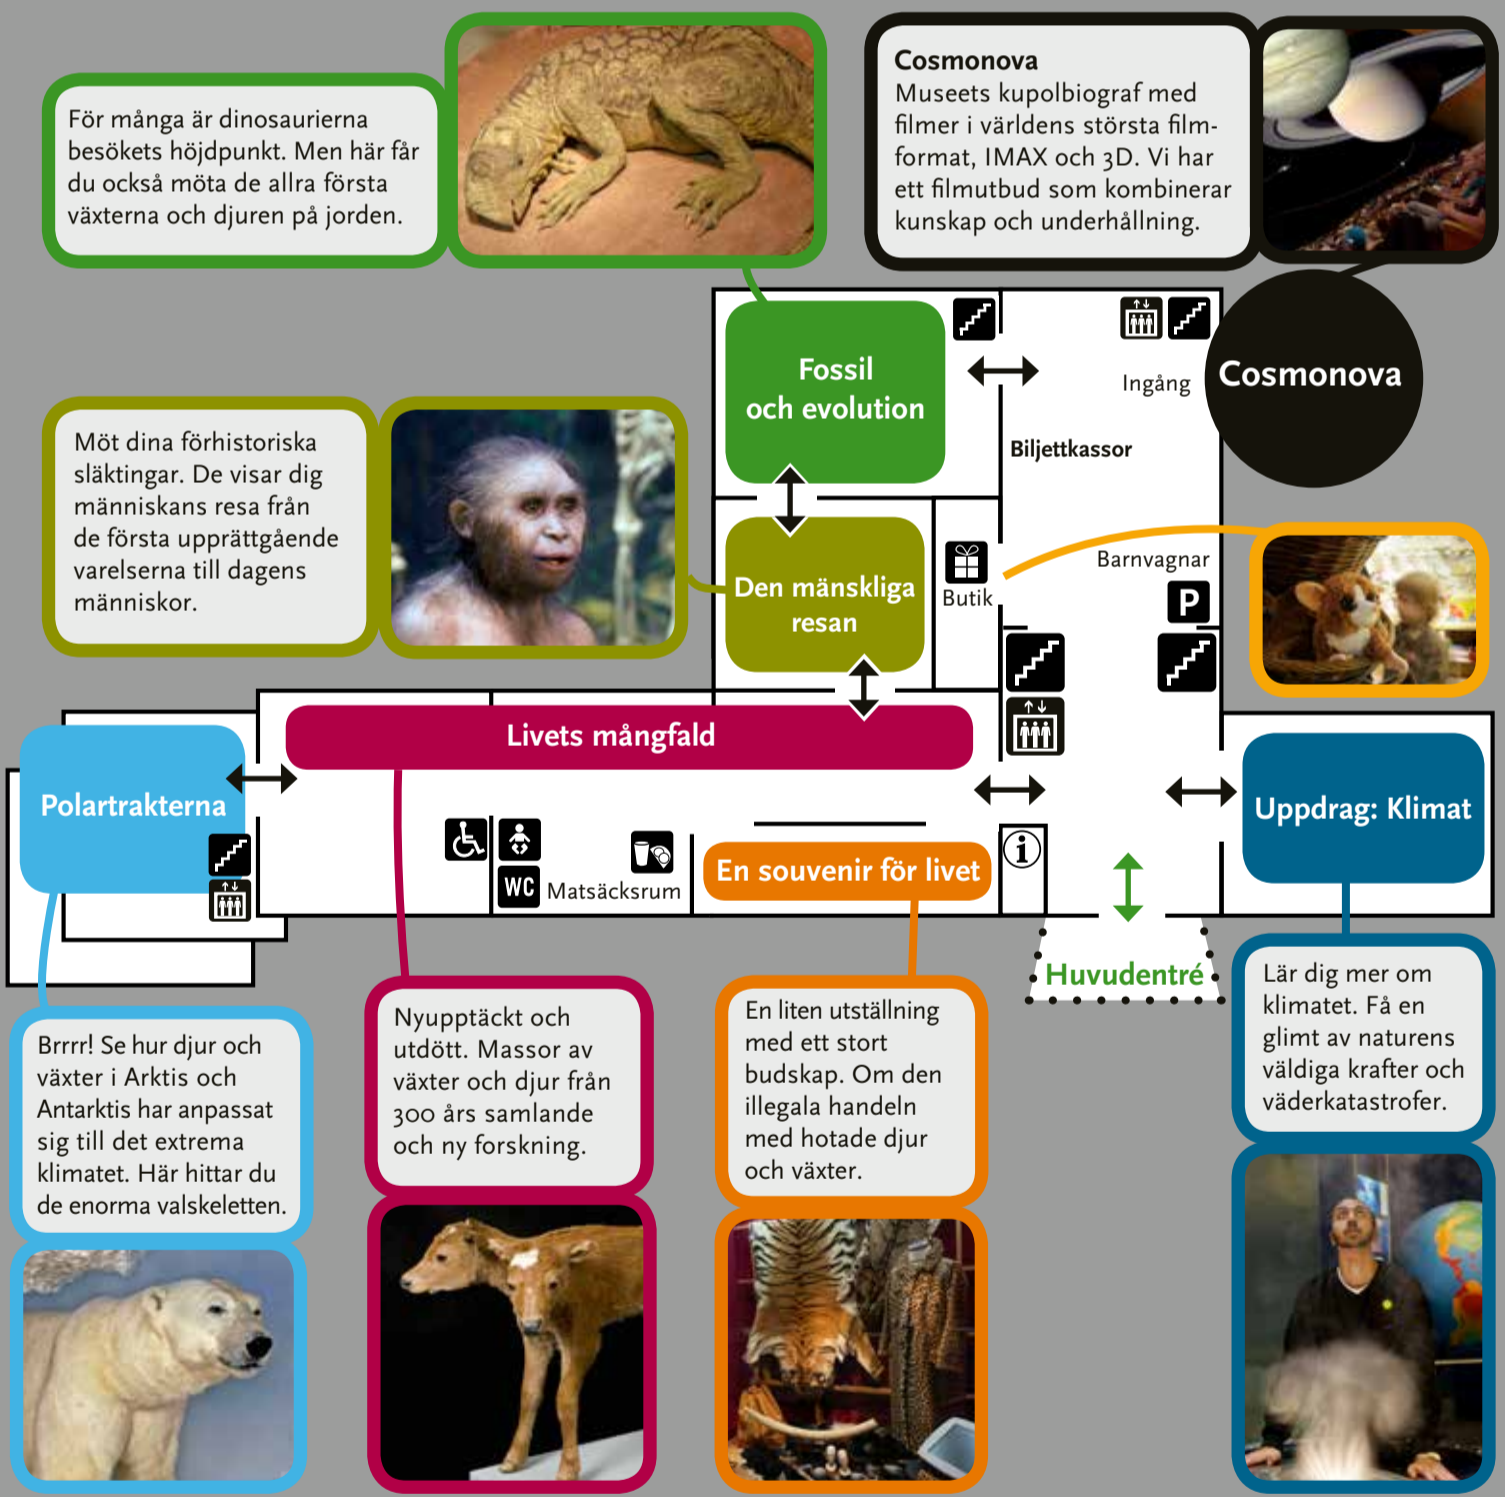

Karta Map

Öppettider 2016
Tisdag-söndag 10-18
Opening hours 2016
Tuesday-Sunday 10-18

Öppettider lov och långhelger se www.nrm.se.
Extended hours and holidays please visit www.nrm.se

Naturhistoriska
riksmuseet

Swedish Museum of Natural History

100

Upper level (5)

Ground level (4)

Lower level (3)

Övre plan (5)

Entréplan (4)

Nedre plan (3)