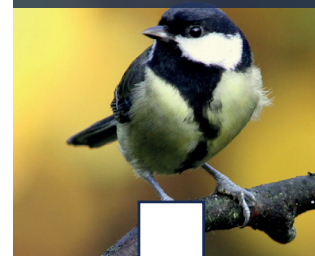

Myra

Rovfågel

Grankotte

Namn:

Artbingo

HÖST

Lav

Talgoxe